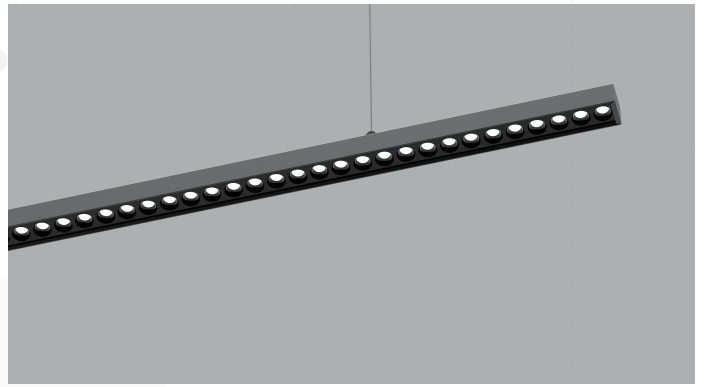

线形 规格书

LS25

— SLIM系列

LS25

DC 24V

【特征描述】

- 25mm纤细发光面
- 105 LM/W 高光效设计, 光通量可达 2100 LM/M
- 三款标准转角 (L型、X型、T型) 可选 实现自由拼接
- 多款配光可选 (扩散, 棱镜, 圆形格栅, 亚克力棒), 满足不同场景需求
- 提供吸顶配件, 安装更便捷

基本参数

规格型号

【产品光电参数】

	600mm	1200mm	1500mm	1800mm	2400mm	L* (277*277mm)	T* (529*277mm)	X* (529*529mm)
扩散	12W/1250LM	24W/2500LM	30W/3150LM	36W/3750LM	48W/5000LM	11W/1155LM	16W/1680LM	21W/2205LM
棱镜	12W/1250LM	24W/2500LM	30W/3150LM	36W/3750LM	48W/5000LM	11W/1155LM	16W/1680LM	21W/2205LM
亚克力棒	12W/1200LM	24W/2400LM	30W/3000LM	36W/3600LM	48W/4800LM	/	/	/
遮光	/	/	/	/	/	可选	可选	可选

圆形格栅 30°

圆形格栅 55°

亚克力棒

【产品机械参数】

□ 扩散/棱镜  圆形格栅30/55° □ 亚克力棒 ■ 遮光

标准尺寸

600mm			2200mm
1200mm			1600mm
1500mm			1100mm
1800mm			550mm
2400mm			
600mm			
1200mm			
1500mm			
1800mm			
2400mm			

定制尺寸 (2400mm ~ 5000mm)

超长拼接 (> 5000mm)

转角拼接

【灯光效果】

扩散

棱镜

圆形格栅 30°

圆形格栅 55°

亚克力棒