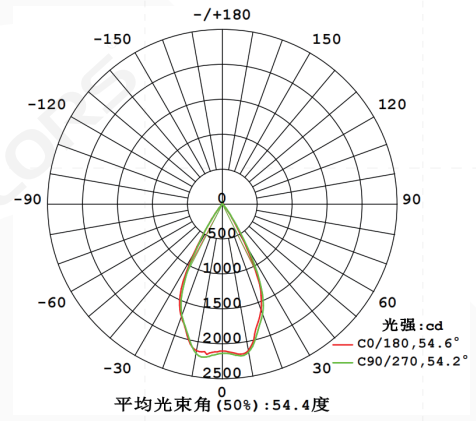

规格型号

【产品光电参数】

	600mm	1200mm	1500mm	1800mm	2400mm	L* (277*277mm)	T* (529*277mm)	X* (529*529mm)
扩散	12W/1250LM	24W/2500LM	30W/3150LM	36W/3750LM	48W/5000LM	11W/1155LM	16W/1680LM	21W/2205LM
棱镜	12W/1250LM	24W/2500LM	30W/3150LM	36W/3750LM	48W/5000LM	11W/1155LM	16W/1680LM	21W/2205LM
亚克力棒	12W/1200LM	24W/2400LM	30W/3000LM	36W/3600LM	48W/4800LM	/	/	/
遮光	/	/	/	/	/	可选	可选	可选

	550mm	1100mm	1600mm	1800mm	2200mm	L* (277*277mm)	T* (529*277mm)	X* (529*529mm)
圆形格栅 30°/55°	11W/850LM	22W/1700LM	33W/2550LM	/	44W/3400LM	/	/	/

备注:

- 1、功率及光通量允许有±10%的误差范围;
- 2、以上参数均为典型值;

【1.2米灯具测试数据】

扩散

棱镜

圆形格栅 30°

圆形格栅 55°

亚克力棒

【产品机械参数】

□ 扩散/棱镜  圆形格栅30/55° □ 亚克力棒 ■ 遮光

标准尺寸

600mm			2200mm
1200mm			1600mm
1500mm			1100mm
1800mm			550mm
2400mm			
600mm			
1200mm			
1500mm			
1800mm			
2400mm			

定制尺寸 (2400mm ~ 5000mm)