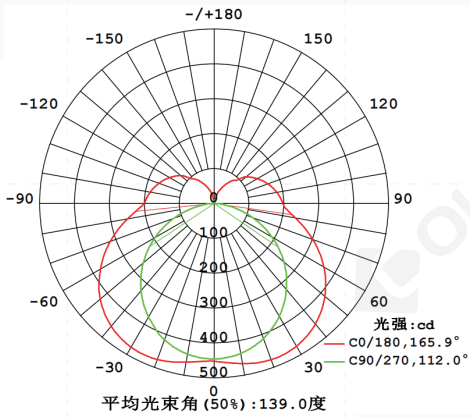

规格型号

【产品光电参数】

	600mm	1200mm	1500mm	1800mm	2400mm	L* (277*277mm)	T* (529*277mm)	X* (529*529mm)
扩散	12W/1250LM	24W/2500LM	30W/3150LM	36W/3750LM	48W/5000LM	11W/1155LM	16W/1680LM	21W/2205LM
棱镜	12W/1250LM	24W/2500LM	30W/3150LM	36W/3750LM	48W/5000LM	11W/1155LM	16W/1680LM	21W/2205LM
亚克力棒	12W/1200LM	24W/2400LM	30W/3000LM	36W/3600LM	48W/4800LM	/	/	/
遮光	/	/	/	/	/	可选	可选	可选

	550mm	1100mm	1600mm	1800mm	2200mm	L* (277*277mm)	T* (529*277mm)	X* (529*529mm)
圆形格栅 30°/55°	11W/850LM	22W/1700LM	33W/2550LM	/	44W/3400LM	/	/	/

备注:

- 1、功率及光通量允许有±10%的误差范围;
- 2、以上参数均为典型值;

【1.2米灯具测试数据】

扩散

棱镜

圆形格栅 30°

圆形格栅 55°

亚克力棒

【产品机械参数】

□ 扩散/棱镜  圆形格栅30/55° □ 亚克力棒 ■ 遮光

标准尺寸

600mm			2200mm
1200mm			1600mm
1500mm			1100mm
1800mm			550mm
2400mm			
600mm			
1200mm			
1500mm			
1800mm			
2400mm			

定制尺寸 (2400mm ~ 5000mm)