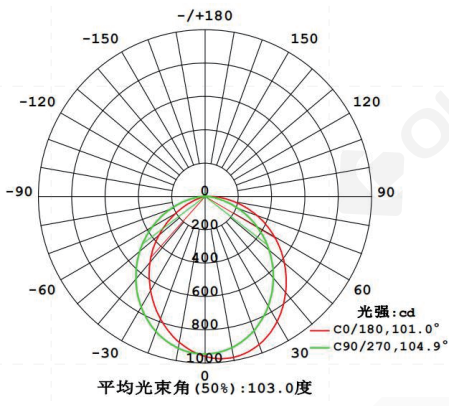

规格型号

【产品光电参数】

	600mm	1200mm	1500mm	1800mm	2400mm	L* (277*277mm)	T* (529*277mm)	X* (529*529mm)
扩散	12W/1250LM	24W/2500LM	30W/3150LM	36W/3750LM	48W/5000LM	11W/1155LM	16W/1680LM	21W/2205LM
棱镜	12W/1250LM	24W/2500LM	30W/3150LM	36W/3750LM	48W/5000LM	11W/1155LM	16W/1680LM	21W/2205LM
亚克力棒	12W/1200LM	24W/2400LM	30W/3000LM	36W/3600LM	48W/4800LM	/	/	/
遮光	/	/	/	/	/	可选	可选	可选

	550mm	1100mm	1600mm	1800mm	2200mm	L* (277*277mm)	T* (529*277mm)	X* (529*529mm)
圆形格栅 30°/55°	11W/850LM	22W/1700LM	33W/2550LM	/	44W/3400LM	/	/	/

备注:

- 1、功率及光通量允许有±10%的误差范围;
- 2、以上参数均为典型值;

【1.2米灯具测试数据】

扩散

棱镜

圆形格栅 30°

圆形格栅 55°

亚克力棒

【产品机械参数】

□ 扩散/棱镜  圆形格栅30/55° □ 亚克力棒 ■ 遮光

标准尺寸

600mm			2200mm
1200mm			1600mm
1500mm			1100mm
1800mm			550mm
2400mm			
600mm			
1200mm			
1500mm			
1800mm			
2400mm			

定制尺寸 (2400mm ~ 5000mm)