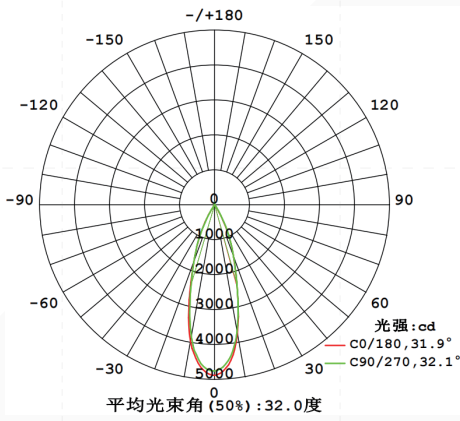

规格型号

【产品光电参数】

	600mm	1200mm	1500mm	1800mm	2400mm	L* (277*277mm)	T* (529*277mm)	X* (529*529mm)
扩散	12W/1250LM	24W/2500LM	30W/3150LM	36W/3750LM	48W/5000LM	11W/1155LM	16W/1680LM	21W/2205LM
棱镜	12W/1250LM	24W/2500LM	30W/3150LM	36W/3750LM	48W/5000LM	11W/1155LM	16W/1680LM	21W/2205LM
亚克力棒	12W/1200LM	24W/2400LM	30W/3000LM	36W/3600LM	48W/4800LM	/	/	/
遮光	/	/	/	/	/	可选	可选	可选

	550mm	1100mm	1600mm	1800mm	2200mm	L* (277*277mm)	T* (529*277mm)	X* (529*529mm)
圆形格栅 30°/55°	11W/850LM	22W/1700LM	33W/2550LM	/	44W/3400LM	/	/	/

备注:

- 1、功率及光通量允许有±10%的误差范围;
- 2、以上参数均为典型值;

【1.2米灯具测试数据】

扩散

棱镜

圆形格栅 30°

圆形格栅 55°

亚克力棒

【产品机械参数】

□ 扩散/棱镜  圆形格栅30/55° □ 亚克力棒 ■ 遮光

标准尺寸

600mm			2200mm
1200mm			1600mm
1500mm			1100mm
1800mm			550mm
2400mm			
600mm			
1200mm			
1500mm			
1800mm			
2400mm			

定制尺寸 (2400mm ~ 5000mm)