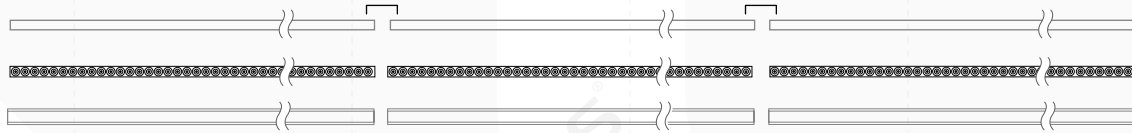

线形 规格书

LS25

— SLIM系列

LS25

DC 24V

【特征描述】

- 25mm纤细发光面
- 105 LM/W 高光效设计, 光通量可达 2100 LM/M
- 三款标准转角 (L型、X型、T型) 可选 实现自由拼接
- 多款配光可选 (扩散, 棱镜, 圆形格栅, 亚克力棒), 满足不同场景需求
- 提供吸顶配件, 安装更便捷

基本参数

	550mm	1100mm	1600mm	1800mm	2200mm	L* (277*277mm)	T* (529*277mm)	X* (529*529mm)
圆形格栅 30°/55°	11W/850LM	22W/1700LM	33W/2550LM	/	44W/3400LM	/	/	/

备注:

- 1、功率及光通量允许有±10%的误差范围;
- 2、以上参数均为典型值;

【1.2米灯具测试数据】

扩散

棱镜

圆形格栅 30°

圆形格栅 55°

亚克力棒

【产品机械参数】

□ 扩散/棱镜  圆形格栅30/55° □ 亚克力棒 ■ 遮光

标准尺寸

600mm			2200mm
1200mm			1600mm
1500mm			1100mm
1800mm			550mm
2400mm			
600mm			
1200mm			
1500mm			
1800mm			
2400mm			

定制尺寸 (2400mm ~ 5000mm)

超长拼接 (> 5000mm)

转角拼接

【灯光效果】

扩散

棱镜

圆形格栅 30°

圆形格栅 55°

亚克力棒