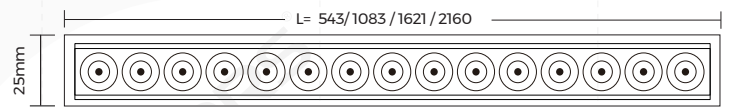

线形 规格书

LS25

— SLIM系列

LS25

DC 24V

【特征描述】

- 25mm纤细发光面
- 105 LM/W 高光效设计, 光通量可达 2100 LM/M
- 三款标准转角 (L型、X型、T型) 可选 实现自由拼接
- 多款配光可选 (扩散, 棱镜, 圆形格栅, 亚克力棒), 满足不同场景需求
- 提供吸顶配件, 安装更便捷

基本参数

规格型号

【产品光电参数】

	600mm	1200mm	1500mm	1800mm	2400mm	L* (277*277mm)	T* (529*277mm)	X* (529*529mm)
扩散	12W/1250LM	24W/2500LM	30W/3150LM	36W/3750LM	48W/5000LM	11W/1155LM	16W/1680LM	21W/2205LM
棱镜	12W/1250LM	24W/2500LM	30W/3150LM	36W/3750LM	48W/5000LM	11W/1155LM	16W/1680LM	21W/2205LM
亚克力棒	12W/1200LM	24W/2400LM	30W/3000LM	36W/3600LM	48W/4800LM	/	/	/
遮光	/	/	/	/	/	可选	可选	可选

	550mm	1100mm	1600mm	1800mm	2200mm	L* (277*277mm)	T* (529*277mm)	X* (529*529mm)
圆形格栅 30°/55°	11W/850LM	22W/1700LM	33W/2550LM	/	44W/3400LM	/	/	/

备注:

- 1、功率及光通量允许有±10%的误差范围;
- 2、以上参数均为典型值;

【1.2米灯具测试数据】

扩散

棱镜

圆形格栅 30°

圆形格栅 55°

亚克力棒

【产品机械参数】

□ 扩散/棱镜  圆形格栅30/55° □ 亚克力棒 ■ 遮光

标准尺寸

600mm			2200mm
1200mm			1600mm
1500mm			1100mm
1800mm			550mm
2400mm			
600mm			
1200mm			
1500mm			
1800mm			
2400mm			

定制尺寸 (2400mm ~ 5000mm)