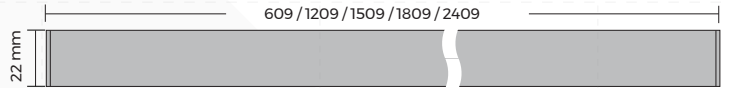

线形 规格书

LS25

— SLIM系列

LS25

DC 24V

【特征描述】

- 25mm纤细发光面
- 105 LM/W 高光效设计, 光通量可达 2100 LM/M
- 三款标准转角 (L型、X型、T型) 可选 实现自由拼接
- 多款配光可选 (扩散, 棱镜, 圆形格栅, 亚克力棒), 满足不同场景需求
- 提供吸顶配件, 安装更便捷

基本参数

铝材质	AL6063-T5
表面工艺	喷粉 RAL9003 <input type="radio"/>
	喷粉 RAL9005 <input type="radio"/> 阳极氧化 <input type="radio"/>
色温	<input type="radio"/> 2700 K <input type="radio"/> 3000 K <input type="radio"/> 3500 K <input type="radio"/> 4000 K <input type="radio"/> 5000 K <input type="radio"/> 6500 K
显指	Ra80/Ra90

规格型号

【产品光电参数】

	600mm	1200mm	1500mm	1800mm	2400mm	L* (277*277mm)	T* (529*277mm)	X* (529*529mm)
扩散	12W/1250LM	24W/2500LM	30W/3150LM	36W/3750LM	48W/5000LM	11W/1155LM	16W/1680LM	21W/2205LM
棱镜	12W/1250LM	24W/2500LM	30W/3150LM	36W/3750LM	48W/5000LM	11W/1155LM	16W/1680LM	21W/2205LM
亚克力棒	12W/1200LM	24W/2400LM	30W/3000LM	36W/3600LM	48W/4800LM	/	/	/
遮光	/	/	/	/	/	可选	可选	可选