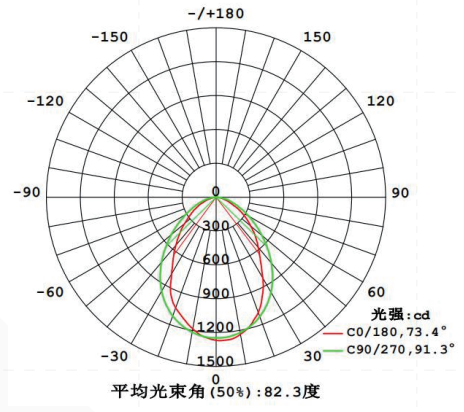

规格型号

【产品光电参数】

	600mm	1200mm	1500mm	1800mm	2400mm	L* (277*277mm)	T* (529*277mm)	X* (529*529mm)
扩散	12W/1250LM	24W/2500LM	30W/3150LM	36W/3750LM	48W/5000LM	11W/1155LM	16W/1680LM	21W/2205LM
棱镜	12W/1250LM	24W/2500LM	30W/3150LM	36W/3750LM	48W/5000LM	11W/1155LM	16W/1680LM	21W/2205LM
亚克力棒	12W/1200LM	24W/2400LM	30W/3000LM	36W/3600LM	48W/4800LM	/	/	/
遮光	/	/	/	/	/	可选	可选	可选

	550mm	1100mm	1600mm	1800mm	2200mm	L* (277*277mm)	T* (529*277mm)	X* (529*529mm)
圆形格栅 30°/55°	11W/850LM	22W/1700LM	33W/2550LM	/	44W/3400LM	/	/	/

备注:

- 1、功率及光通量允许有±10%的误差范围;
- 2、以上参数均为典型值;

【1.2米灯具测试数据】

扩散

棱镜

圆形格栅 30°

圆形格栅 55°

亚克力棒

【产品机械参数】

□ 扩散/棱镜  圆形格栅30/55° □ 亚克力棒 ■ 遮光

标准尺寸

600mm			2200mm
1200mm			1600mm
1500mm			1100mm
1800mm			550mm
2400mm			
600mm			
1200mm			
1500mm			
1800mm			
2400mm			

定制尺寸 (2400mm ~ 5000mm)