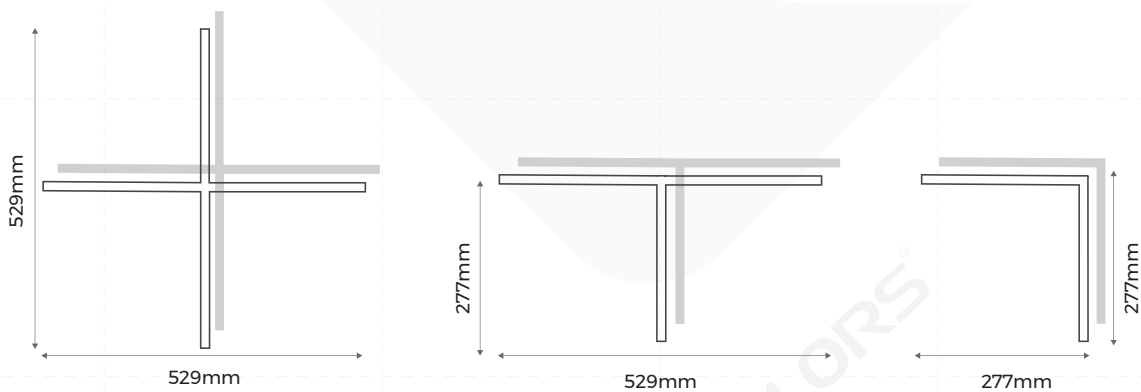

【产品机械参数】

□ 扩散/棱镜   圆形格栅30/55°   □ 亚克力棒   ■ 遮光

标准尺寸

600mm			2200mm
1200mm			1600mm
1500mm			1100mm
1800mm			550mm
2400mm			
600mm			
1200mm			
1500mm			
1800mm			
2400mm			

定制尺寸 (2400mm ~ 5000mm)

超长拼接 (> 5000mm)

转角拼接