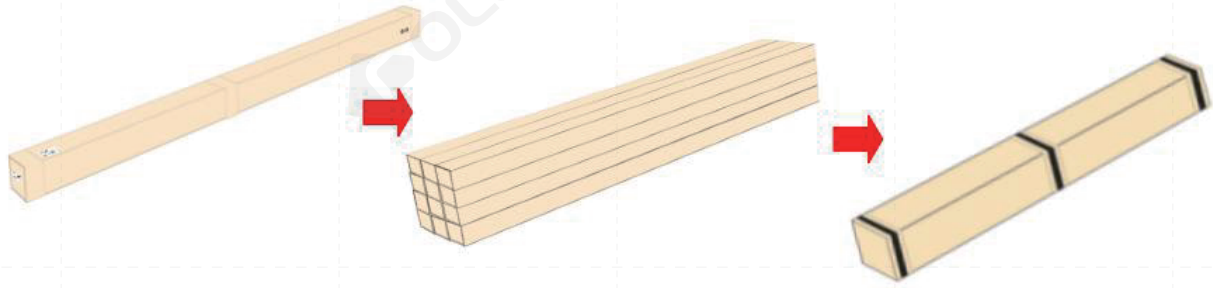

线形 规格书

LS25

— SLIM系列

LS25

DC 24V

【特征描述】

- 25mm纤细发光面
- 105 LM/W 高光效设计, 光通量可达 2100 LM/M
- 三款标准转角 (L型、X型、T型) 可选 实现自由拼接
- 多款配光可选 (扩散, 棱镜, 圆形格栅, 亚克力棒), 满足不同场景需求
- 提供吸顶配件, 安装更便捷

基本参数

圆形格栅 30°

圆形格栅 55°

亚克力棒

【产品机械参数】

□ 扩散/棱镜  圆形格栅30/55° □ 亚克力棒 ■ 遮光

标准尺寸

600mm			2200mm
1200mm			1600mm
1500mm			1100mm
1800mm			550mm
2400mm			
600mm			
1200mm			
1500mm			
1800mm			
2400mm			

定制尺寸 (2400mm ~ 5000mm)

超长拼接 (> 5000mm)

转角拼接

【灯光效果】

扩散

棱镜

圆形格栅 30°

圆形格栅 55°

亚克力棒

【场景案例】

【产品包装信息】

面罩	长度	材料	尺寸 (mm)	Pcs/捆	净重 (kg)	毛重 (kg)	整箱尺寸
扩散/棱镜	609mm	天地盖	680*41*27.5mm	25pcs	/	/	800*250*165mm
	1209mm	天地盖	1280*41*27.5mm	25pcs	/	/	1400*250*165mm
	1509mm	天地盖	1580*41*27.5mm	25pcs	/	/	1700*250*165mm
	1809mm	天地盖	1880*41*27.5mm	25pcs	/	/	2000*250*165mm
	2409mm	天地盖	2480*41*27.5mm	25pcs	/	/	2600*250*165mm
亚克力棒	609mm	天地盖	680*52*43mm	20pcs	/	/	780*290*180mm
	1209mm	天地盖	1280*52*43mm	20pcs	/	/	1380*290*180mm
	1509mm	天地盖	1580*52*43mm	20pcs	/	/	1680*290*180mm
	1809mm	天地盖	1880*52*43mm	20pcs	/	/	1980*290*180mm
	2409mm	天地盖	2480*52*43mm	20pcs	/	/	2580*290*180mm
圆形格栅	543mm	天地盖	610*41*27.5mm	25pcs	/	/	730*250*165mm
	1083mm	天地盖	1150*41*27.5mm	25pcs	/	/	1270*250*165mm
	1621mm	天地盖	1690*41*27.5mm	25pcs	/	/	1810*250*165mm
	2160mm	天地盖	2230*41*27.5mm	25pcs	/	/	2350*250*165mm